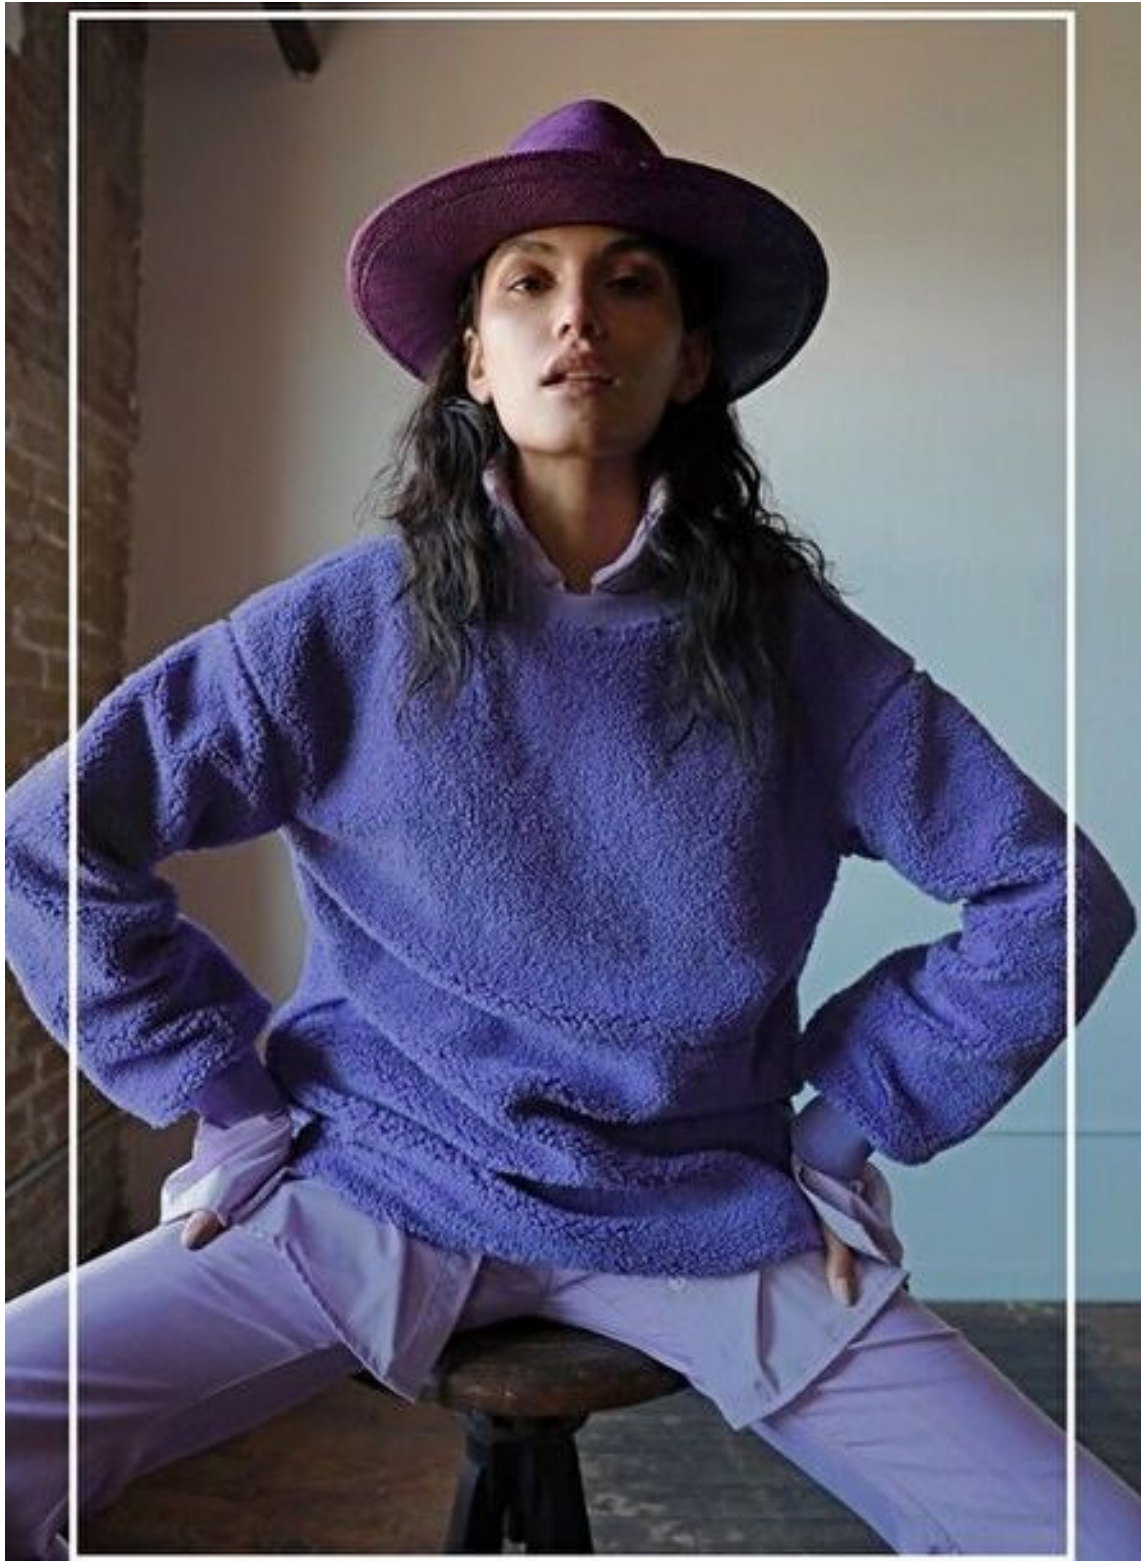

ALINE LIMA

height 178 cm · bust 87 cm · cup B/C · waist 61 cm · hips 90 cm · dress 36
shoes size 39 · hair brown · eyes brown